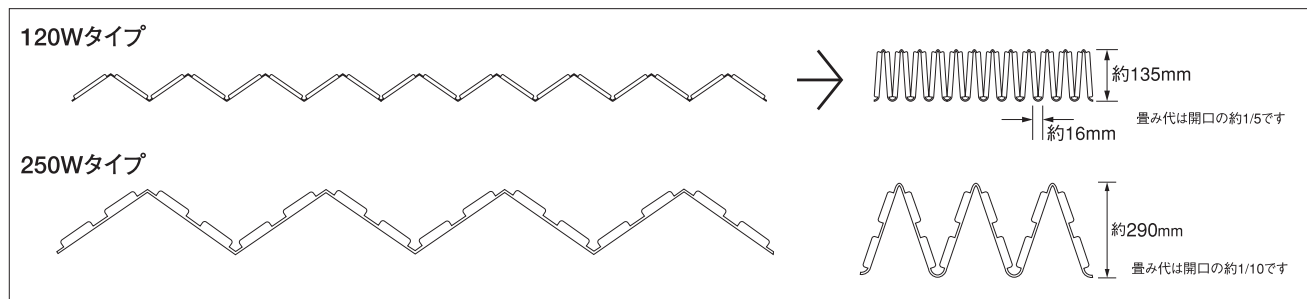

# SPECIFICATION ハイパーアコーディオン仕様参考図

## 開閉構造模式図

## 原反サイズ 1.3mm t x 1170巾 x 12m