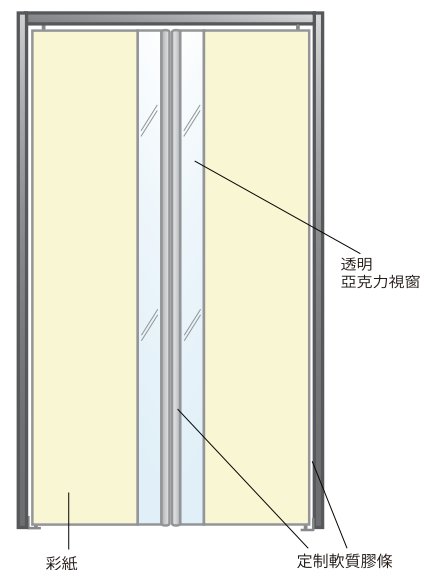

### 我們不僅重視設計，而且重視安全

- 對於孩子們經常出入的地方也很安全 -

- 門的兩邊都採用定制軟質膠條以防門縫夾手。
- 從窗戶往外看，可以看到從上到下的景象，這讓你看到門的另一面，開門前容易確認安全。
- 硬質塗層的窗戶材料是防刮的，不會像玻璃那樣破碎。

### 保持用戶的舒適性和穩定的質量

- 尤宜福羅 (Uniflow) 的自由門擁有超過 40 年的經驗 -

- 尤宜福羅的自由門輕巧地打開，緩慢地關閉，便於移動和工作。
- 門在自身重量的作用下自動關閉，並停在中心位置，因此不會阻止工作的流動。
- 卓越的耐用性和可維修性。

規格	
開口尺寸 W (寬度)	單層門: 400 ~ 1200 mm / 雙層門: 800 ~ 2400 mm
開口尺寸 H (高度)	1800 ~ 2400 mm
門的厚度	28 mm
面材	彩色銅板 (象牙色), t. 0.6 mm
芯材	紙芯
窗料	亞克力 (硬塗層), t. 10 mm