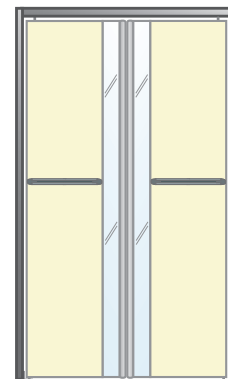

追加D型防撞條

UNIFLOW 尤宜福羅
Uniflow International Pte. Ltd
81, Ubi Avenue 4, #07-07 UB. One, Singapore 408830
TEL: +65-6536-3239

URL <https://www.uniflow.co.jp/en/>