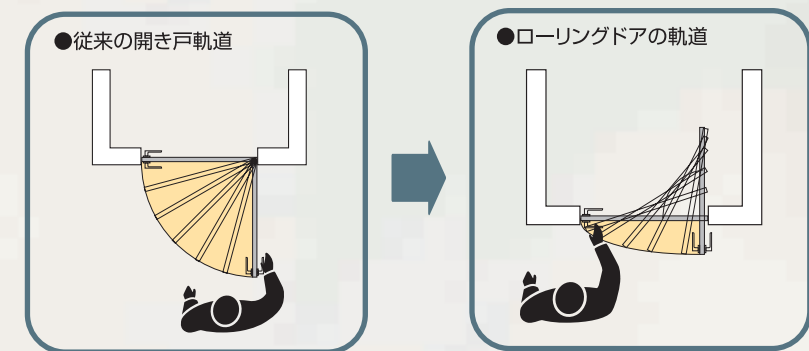

### 授乳室

授乳とおムツ交換に十分なスペースを確保。

特長 赤ちゃんをお連れの際、授乳やおムツ交換にご利用いただけます。又、内部もワイドスペースですので、ベビーカーに赤ちゃんを乗せたままご利用いただけるよう設定しております。

サイズ W1800×H2000×D1200

NURSING ROOM

ローリングドア(引き込みドア)は開閉スペースが従来の1/3以下。